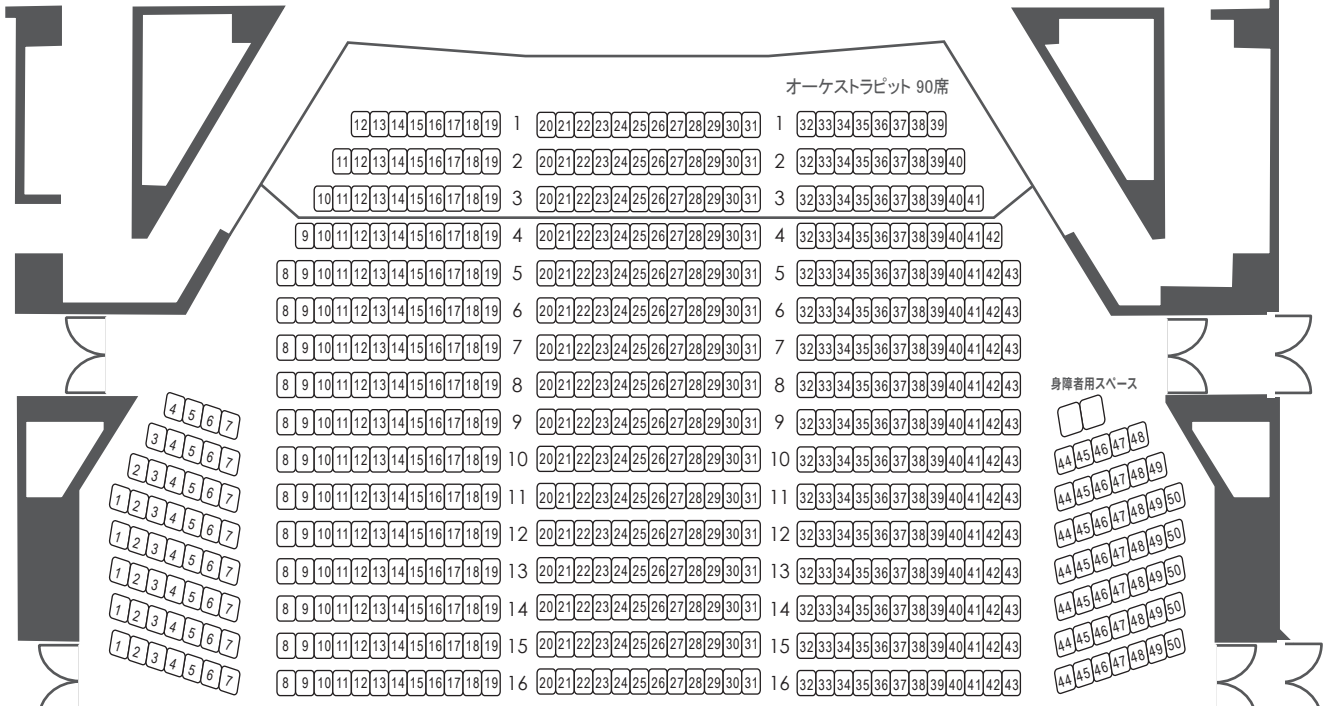

東松山市民文化センターホール座席表

ステージ

オーケストラピット 90席

中央通路以前 652席

中央通路以後 548席

ホワイエ

座席数 1200席